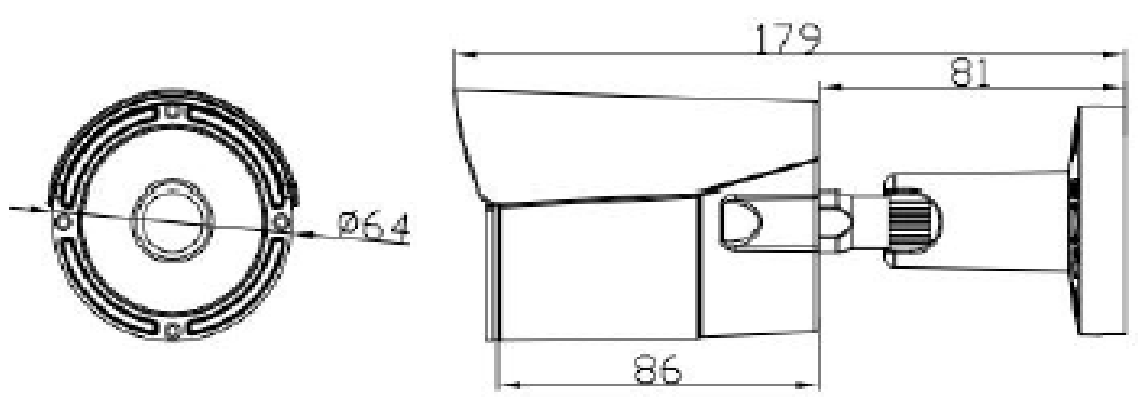

Программное обеспечение	Версия ПО	Видеопоток	Аудиопоток	Управление PTZ	Детектор движения	Видеоаналитика
Domination	2.0.0.5	✓	НЕТ	НЕТ	✓	программная
Интеллект	4.10.4	✓	НЕТ	НЕТ	✓	программная
Macroscop	2.5.158	✓	НЕТ	НЕТ	✓	программная
TRASSIR	4.0	✓	НЕТ	НЕТ	✓	программная
Линия	7.7.0	✓	НЕТ	НЕТ	✓	-

*Актуальную информацию можете найти на сайте производителя www.itech-cctv.ru

ГАБАРИТЫ

ТРАНСПОРТИРОВАНИЕ И ХРАНЕНИЕ

Камеры в транспортной таре перевозятся любым видом крытых транспортных средств (в железнодорожных вагонах, закрытых автомашинах, трюмах и отсеках судов, герметизированных отапливаемых отсеках самолетов и т.д.) в соответствии с требованиями действующих нормативных документов.

Условия транспортирования должны соответствовать условиям хранения 5 по ГОСТ 15150-69 (навесы или помещения, где колебания температуры и влажности воздуха несущественно отличаются от колебаний на открытом воздухе (например, палатки, металлические хранилища без теплоизоляции, расположенные в макроклиматических районах с умеренным и холодным климатом в атмосфере любых типов).