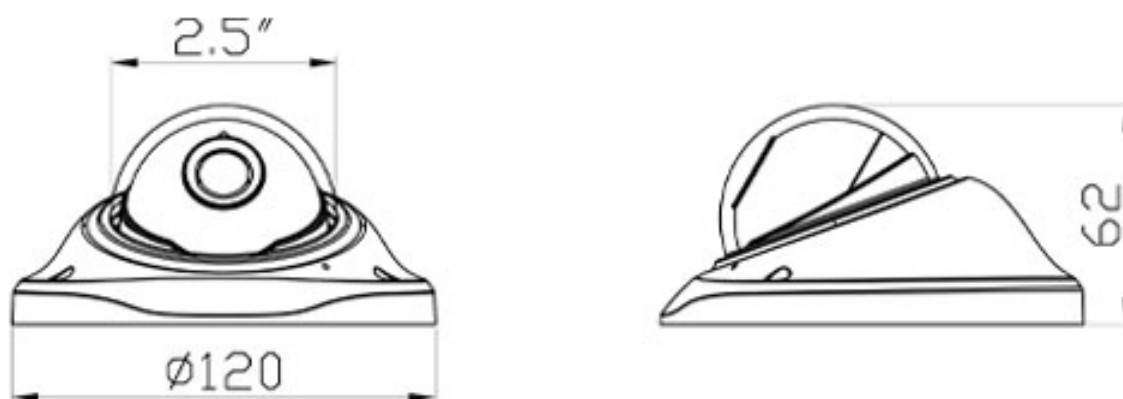

Программное обеспечение	Версия ПО	Видеопоток	Аудиопоток	Управление PTZ	Детектор движения	Видеоаналитика
Domination	2.0.0.5	✓	✓	НЕТ	✓	программная
Интеллект	4.10.4	✓	✓	НЕТ	✓	программная
Macroscop	2.5.158	✓	✓	НЕТ	✓	программная
TRASSIR	4.0	✓	✓	НЕТ	✓	программная
Линия	7.7.0	✓	✓	НЕТ	✓	-

*Актуальную информацию можете найти на сайте производителя www.itech-cctv.ru

ГАБАРИТЫ

ТРАНСПОРТИРОВАНИЕ И ХРАНЕНИЕ

Камеры в транспортной таре перевозятся любым видом крытых транспортных средств (в железнодорожных вагонах, закрытых автомашинах, трюмах и отсеках судов, герметизированных отапливаемых отсеках самолетов и т.д.) в соответствии с требованиями действующих нормативных документов.

Условия транспортирования должны соответствовать условиям хранения 5 по ГОСТ 15150-69 (навесы или помещения, где колебания температуры и влажности воздуха несущественно отличаются от колебаний на открытом воздухе (например, палатки, металлические хранилища без теплоизоляции, расположенные в макроклиматических районах с умеренным и холодным климатом в атмосфере любых типов).