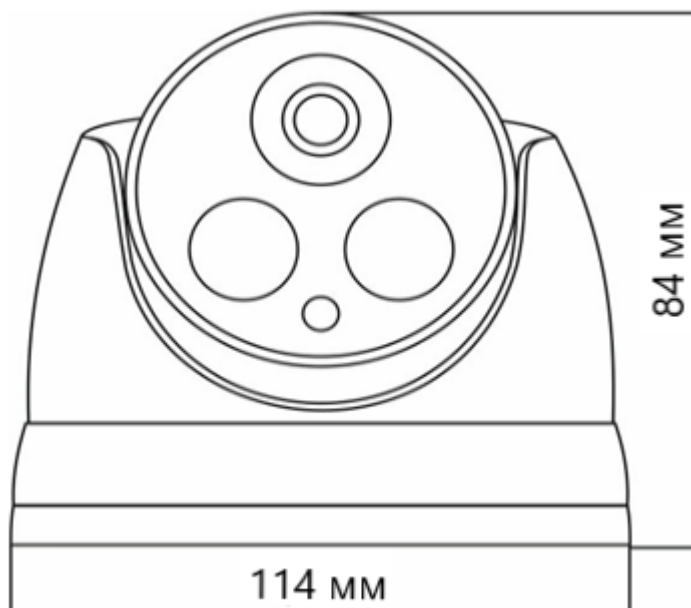

ГАБАРИТЫ

ТРАНСПОРТИРОВАНИЕ И ХРАНЕНИЕ

Камеры в транспортной таре перевозятся любым видом крытых транспортных средств (в железнодорожных вагонах, закрытых автомашинах, трюмах и отсеках судов, герметизированных отапливаемых отсеках самолетов и т.д.) в соответствии с требованиями действующих нормативных документов.

Условия транспортирования должны соответствовать условиям хранения 5 по ГОСТ 15150-69 (навесы или помещения, где колебания температуры и влажности воздуха несущественно отличаются от колебаний на открытом воздухе (например, палатки, металлические хранилища без теплоизоляции, расположенные в макроклиматических районах с умеренным и холодным климатом в атмосфере любых типов).

Хранение камер в транспортной таре на складах изготовителя и потребителя должно соответствовать условиям 1 по ГОСТ 15150-69