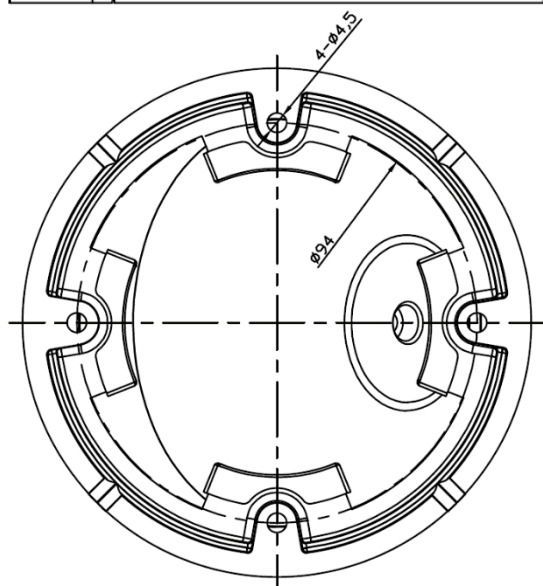

Программное обеспечение	Версия ПО	Видеопоток	Аудиопоток	Управление PTZ	Детектор движения	Видеоаналитика
Domination	2.0.0.5	✓	НЕТ	НЕТ	✓	программная
Интеллект	4.10.4	✓	НЕТ	НЕТ	✓	программная
Macroscop	2.5.158	✓	НЕТ	НЕТ	✓	программная
TRASSIR	4.0	✓	НЕТ	НЕТ	✓	программная
Линия	7.7.0	✓	НЕТ	НЕТ	✓	-

*Актуальную информацию можете найти на сайте производителя www.itech-cctv.ru

ГАБАРИТЫ